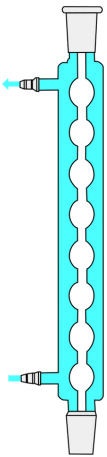

# laboratorní vybavení

odpařovací  
miska

hodinové  
sklo

Petriho  
miska

kádinka

odměrný  
válec

odměrná  
baňka

kulatá  
baňka

Erlenmeyerova  
baňka

titrační  
baňka

zkumavka

nálevka

špachtle

svorka

stříčka

trojnožka

kapátko

třecí miska  
s tlučkem

sítka

pipeta

byreta

teploměr

rovný  
chladič

spirálový  
chladič

kuličkový  
chladič

kruh

stojan

držák na  
zkumavky

kahan